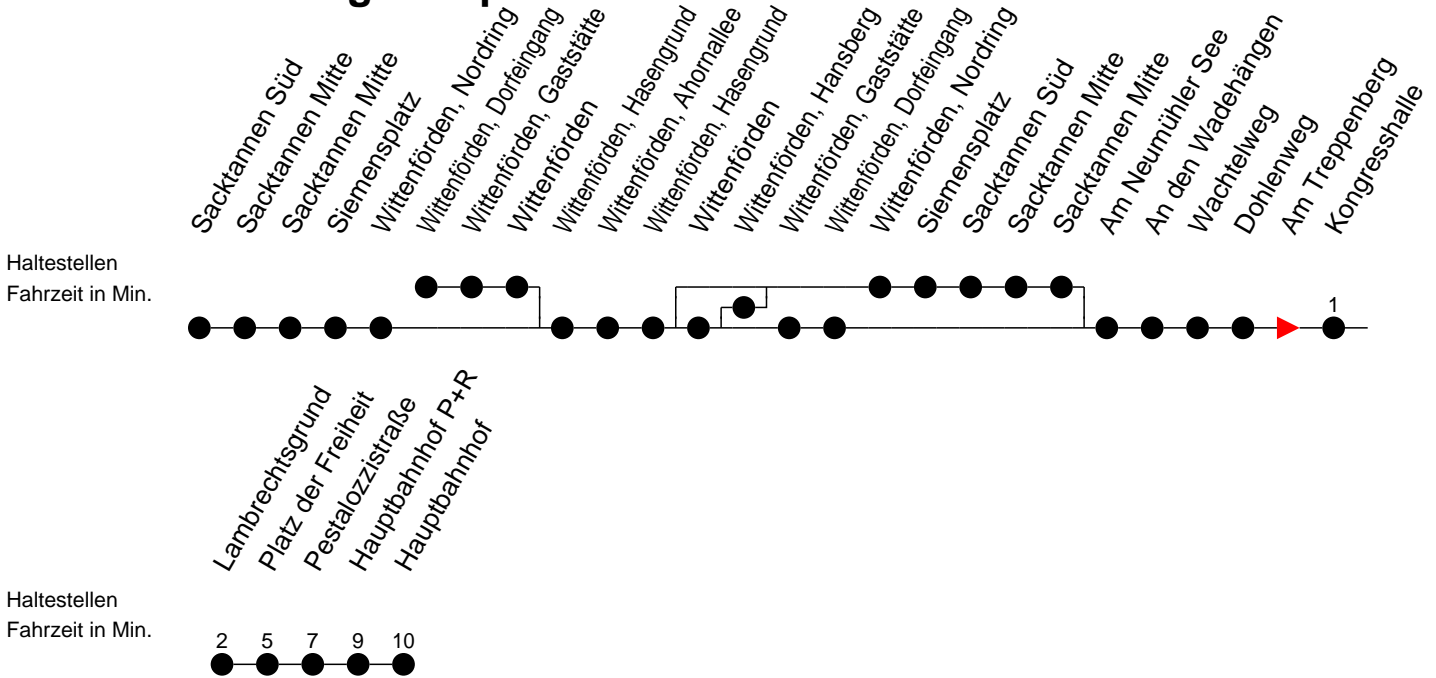

Richtung: Hauptbahnhof

Montag bis Freitag

Std.	Minuten
5	44
6	04 32
7	02 32
8	02 32
9	02
10	02
11	02
12	02
13	47
14	32
15	02 32
16	02 32
17	02 [ⓑ] 32
18	42 [ⓑ]
19	42
22	24 [ⓑ]

Samstag

Std.	Minuten
5	
6	24
7	
8	
9	34
10	44 [Ⓒ]
11	
12	44 [Ⓒ]
13	
14	24 [ⓑ]
15	44 [Ⓒ]
16	
17	
18	24
19	44
22	24 [ⓑ]

Sonn- und Feiertag

Std.	Minuten
5	
6	24
7	
8	
9	34 [Ⓒ]
10	44 [Ⓒ]
11	
12	44 [Ⓒ]
13	
14	24 [ⓑ]
15	44 [Ⓒ]
16	
17	
18	24
19	44
22	24 [ⓑ]

ⓑ - fährt ab Hauptbahnhof P+R weiter als Li. 19 > Betriebshof NVS
 Ⓒ - fährt ab Hauptbahnhof P+R weiter als Li. 5 > Görries