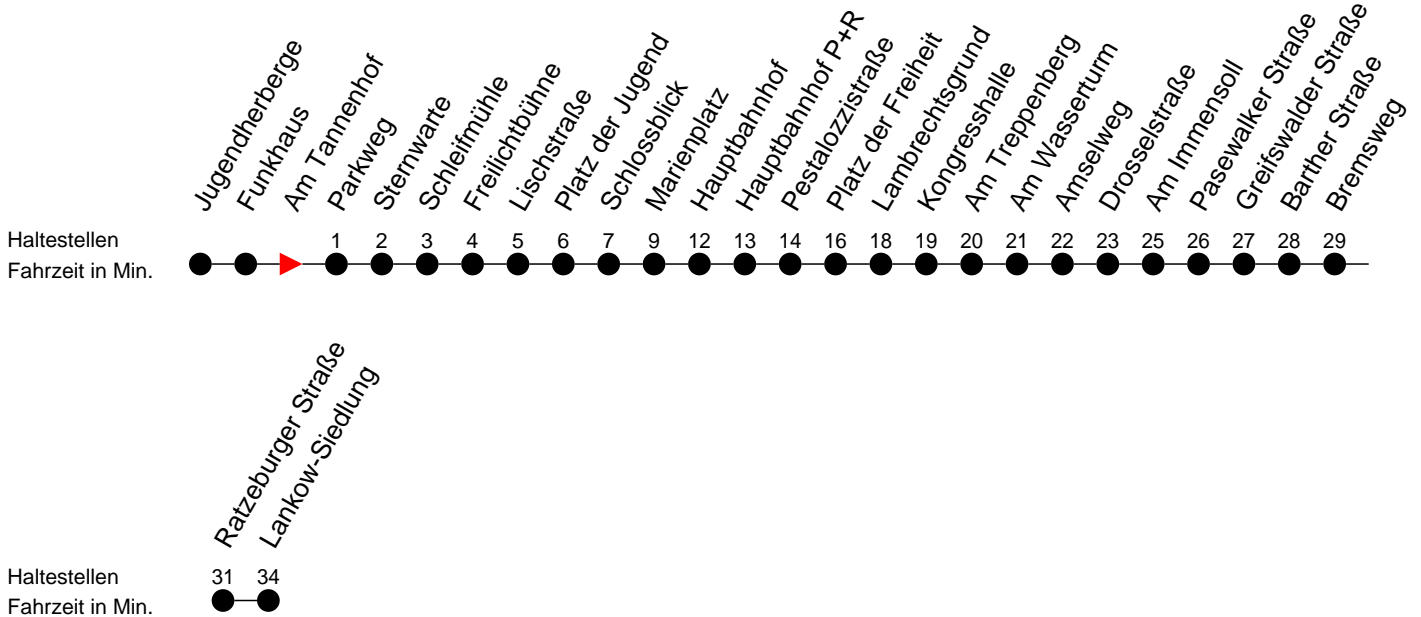

Richtung: Lankow-Siedlung über Neumühle

Montag bis Freitag

Std.	Minuten
4	52
5	39
6	03 29 57
7	24 46
8	13 58
9	43
10	28
11	11 58
12	35
13	18 31 57
14	35
15	05 35
16	05 35
17	05 57
18	37
19	18
20	07
21	27
22	47

Samstag

Std.	Minuten
4	
5	44
6	52
7	
8	00
9	23
10	08 53
11	38
12	23
13	08 53
14	38
15	23
16	05 53
17	
18	25
19	
20	07
21	27
22	47

Sonn- und Feiertag

Std.	Minuten
4	
5	44
6	52
7	
8	00
9	08
10	45
11	25
12	15
13	05 45
14	35
15	05
16	05 45
17	
18	15
19	
20	07
21	27
22	47