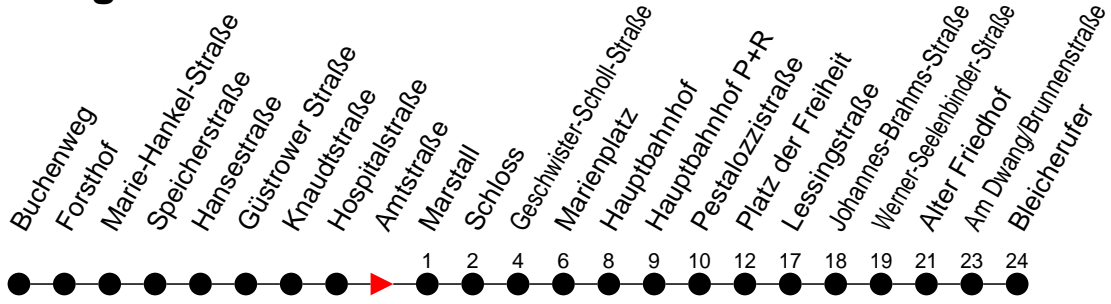

Richtung: Bleicherufer

Haltestellen
Fahrzeit in Min.

Montag bis Freitag

Std.	Minuten
3	
4	
5	18 56
6	18 48
7	18 48
8	18 48
9	18 48
10	18 48
11	18 48
12	18 48
13	18 48
14	18 48
15	18 48
16	18 48
17	18 48
18	18 48
19	18 48
20	30
21	10 50
22	30
23	10 50 ^H
0	05 ^B
1	
2	
3	

- 5** - verkehrt nur Freitag
- H** - fährt nur bis Hauptbahnhof