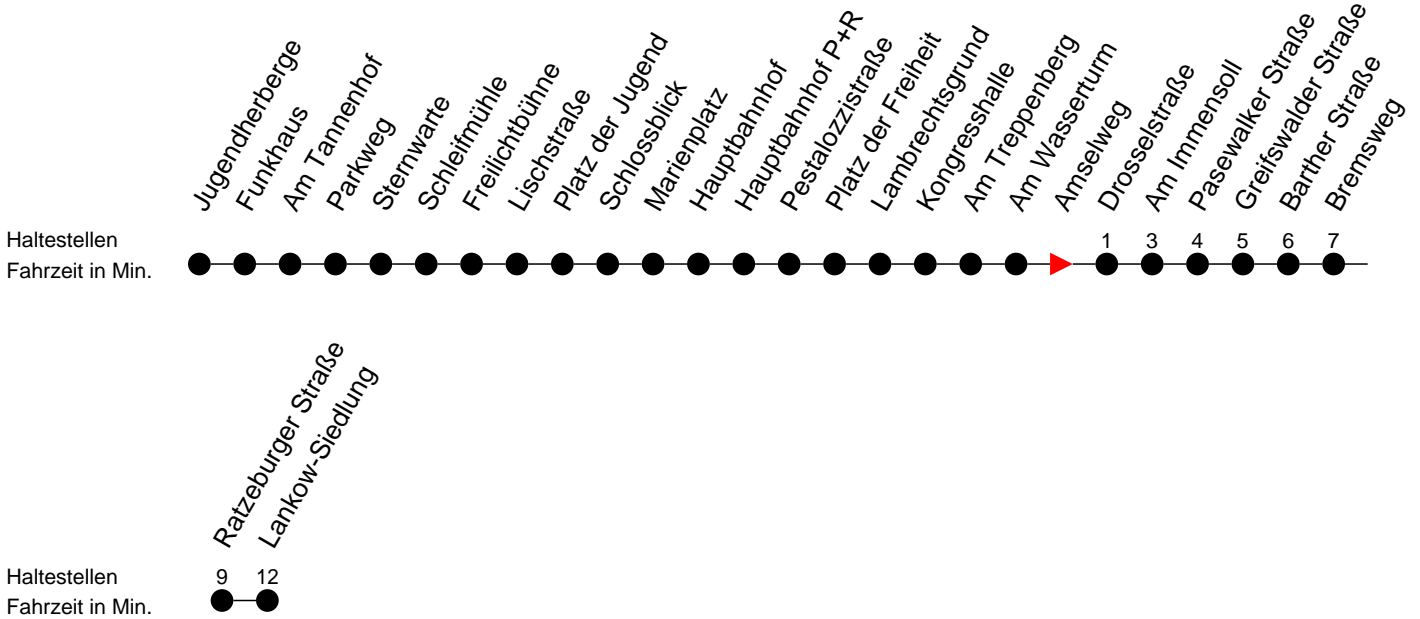

Richtung: Lankow-Siedlung

Montag bis Freitag

Std.	Minuten
4	50
5	15 38 51
6	02 16 28 43 54
7	09 22 49
8	11 37
9	22
10	07 52
11	35
12	22
13	00 33 43 56
14	22 32 43
15	00 13 30 43
16	00 13 30 43
17	00 13 30
18	21
19	01 42
20	29
21	49
23	09