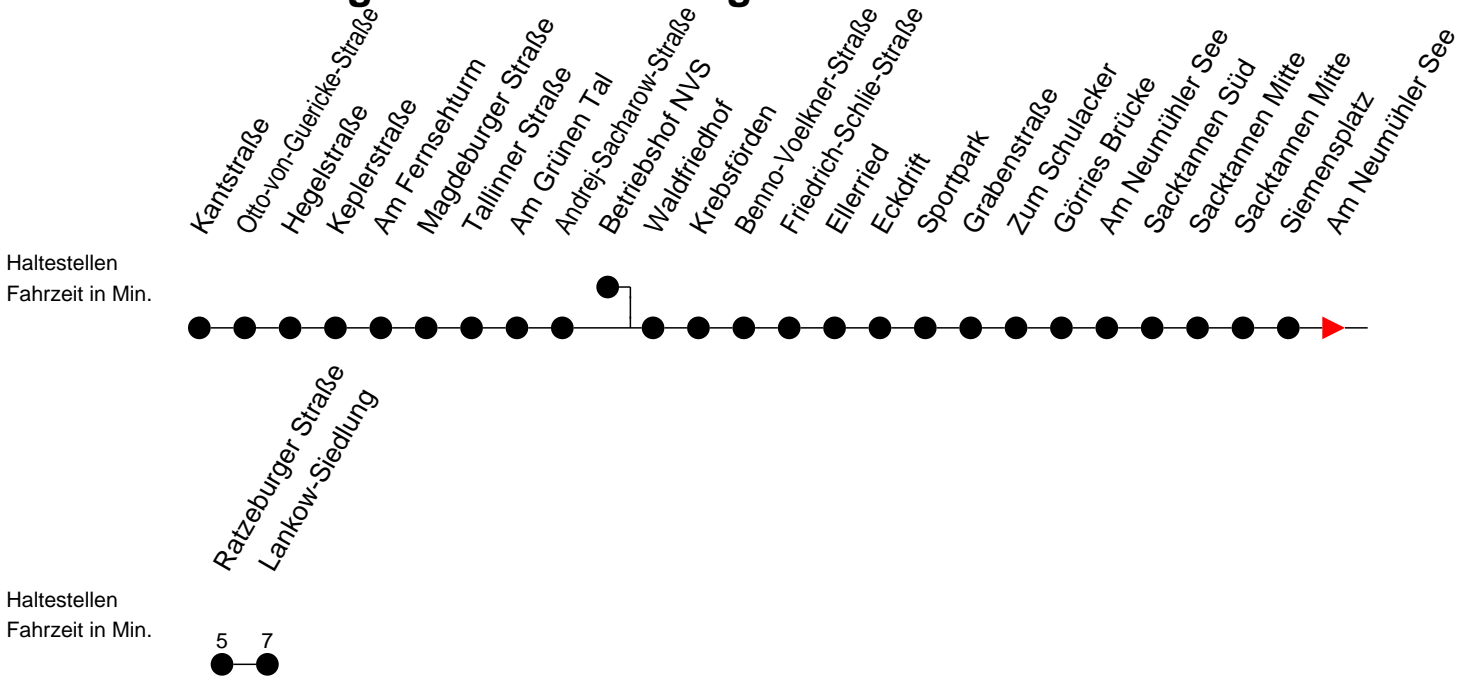

Richtung: Lankow-Siedlung

Montag bis Freitag

| Std. | Minuten |
|------|---------|
| 5 | 43 |
| 6 | 47 |
| 7 | 22 |
| 13 | 45 |
| 14 | 15 |

Samstag

| Std. | Minuten |
|------|---------|
| 5 | |
| 6 | |
| 7 | |
| 13 | |
| 14 | |

Sonn- und Feiertag

| Std. | Minuten |
|------|---------|
| 5 | |
| 6 | |
| 7 | |
| 13 | |
| 14 | |