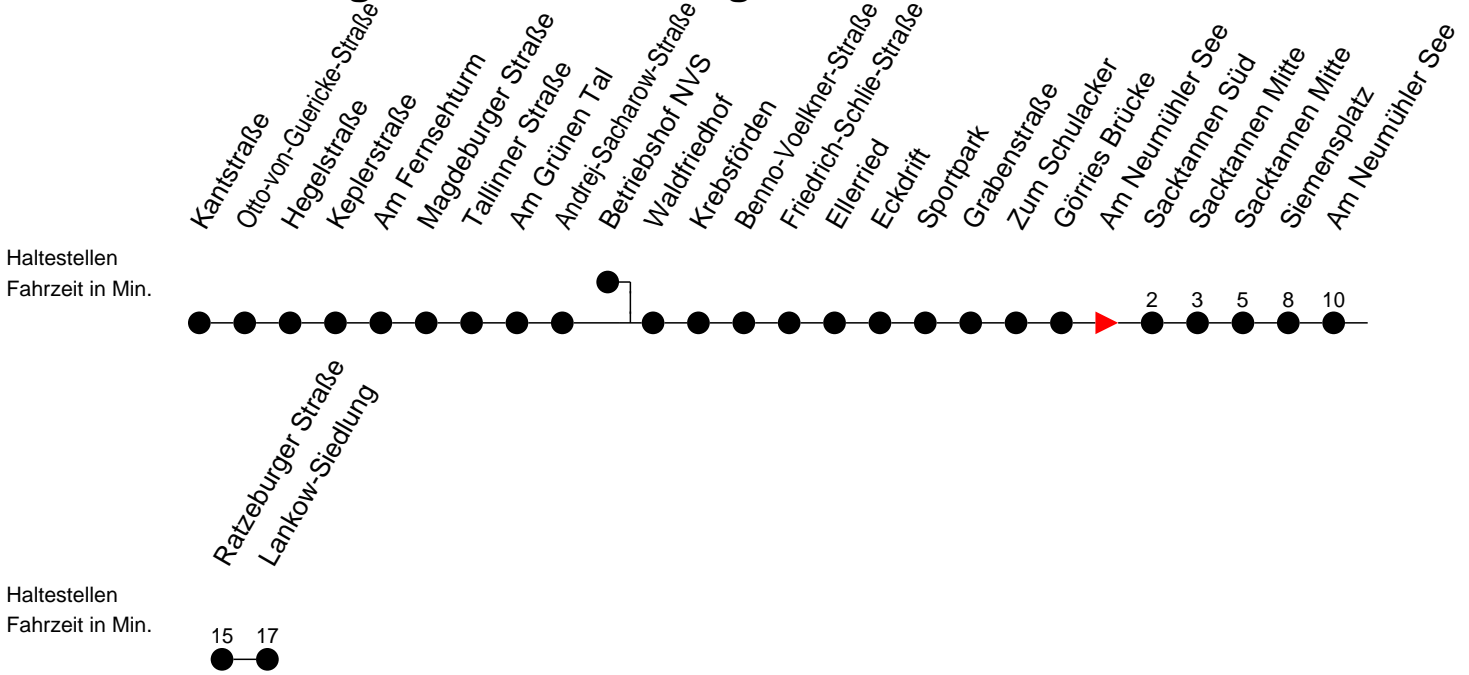

Richtung: Lankow-Siedlung

Montag bis Freitag

Std.	Minuten
5	33
6	37
7	12
13	35
14	05

Samstag

Std.	Minuten
5	
6	
7	
13	
14	

Sonn- und Feiertag

Std.	Minuten
5	
6	
7	
13	
14	