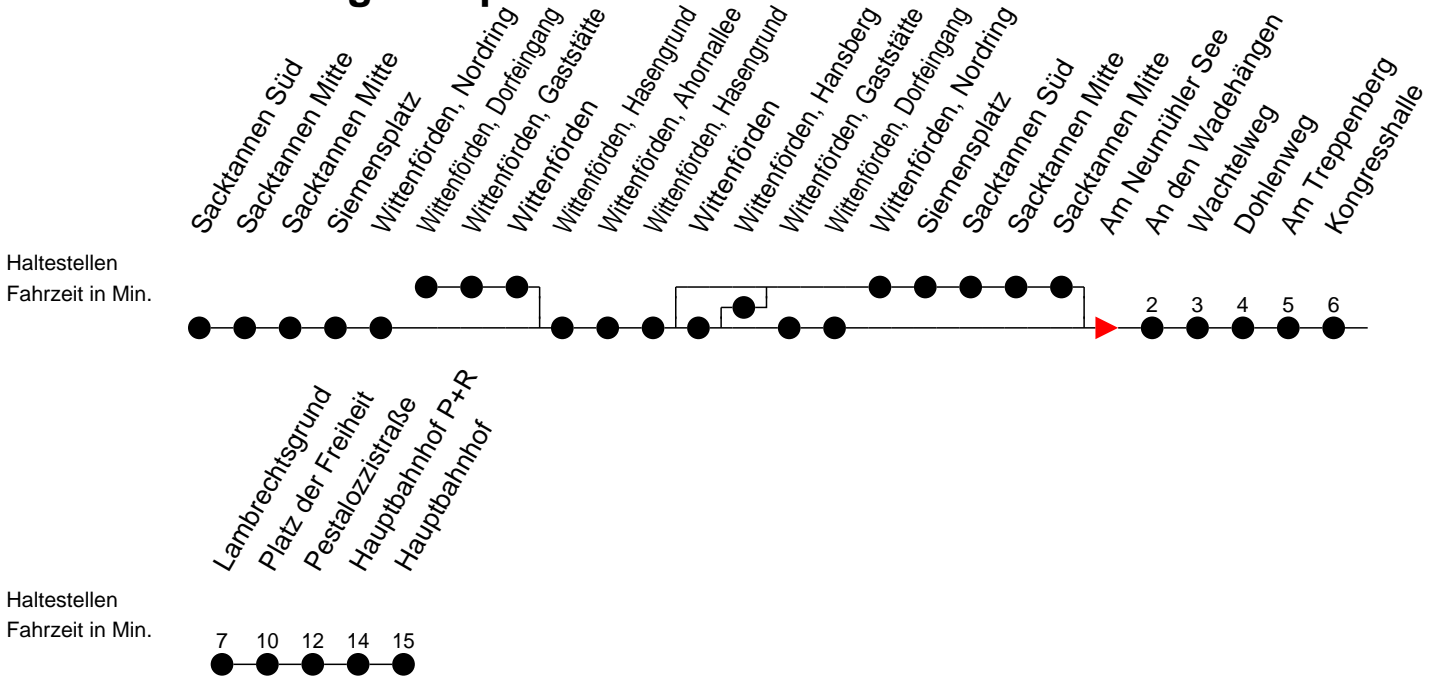

Richtung: Hauptbahnhof

Montag bis Freitag

Std.	Minuten
5	40
6	00 28 57
7	27 57
8	27 57
9	57
10	57
11	57
13	42
14	27 57
15	27 57
16	27 57 [ⓑ]
17	27
18	37 [ⓑ]
19	37
22	20 [ⓑ]

Samstag

Std.	Minuten
5	
6	20
7	
8	
9	30
10	
11	
13	
14	19 [ⓑ]
15	
16	
17	
18	19
19	
22	20 [ⓑ]

Sonn- und Feiertag

Std.	Minuten
5	
6	20
7	
8	
9	30 [ⓐ]
10	
11	
13	
14	19 [ⓑ]
15	
16	
17	
18	19
19	
22	20 [ⓐ]

ⓑ - fährt ab Hauptbahnhof P+R weiter als Li. 19 > Betriebshof NVS
 ⓐ - fährt ab Hauptbahnhof P+R weiter als Li. 5 > Görries