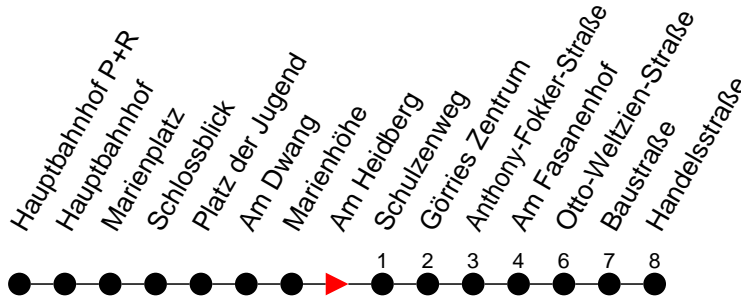

Richtung: Görries

Haltestellen
Fahrzeit in Min.

Montag bis Freitag

Std.	Minuten
3	
4	
5	23 58
6	25 55
7	25 55
8	25 55
9	25
10	25
11	25
12	25
13	25
14	25 55
15	25 55
16	25 55
17	25
18	09 54
19	39
20	19
21	00
22	00
23	
0	
1	
2	
3	