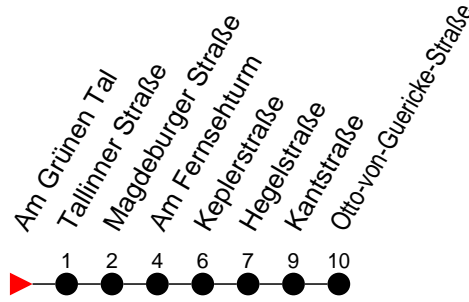

Richtung: Otto-von-Guericke-Straße

Haltestellen
Fahrzeit in Min.

Montag bis Freitag

| Std. | Minuten |
|------|-------------|
| 3 | |
| 4 | 57 |
| 5 | 17 51 |
| 6 | 01 13 47 |
| 7 | 17 47 |
| 8 | 00 20 30 50 |
| 9 | 20 50 |
| 10 | 20 50 |
| 11 | 20 50 |
| 12 | 20 50 |
| 13 | 20 50 |
| 14 | 21 41 51 |
| 15 | 21 31 51 |
| 16 | 21 51 |
| 17 | 21 51 |
| 18 | 30 |
| 19 | 07 47 |
| 20 | 24 |
| 21 | 01 48 |
| 22 | |
| 23 | |
| 0 | |
| 1 | |
| 2 | |
| 3 | |