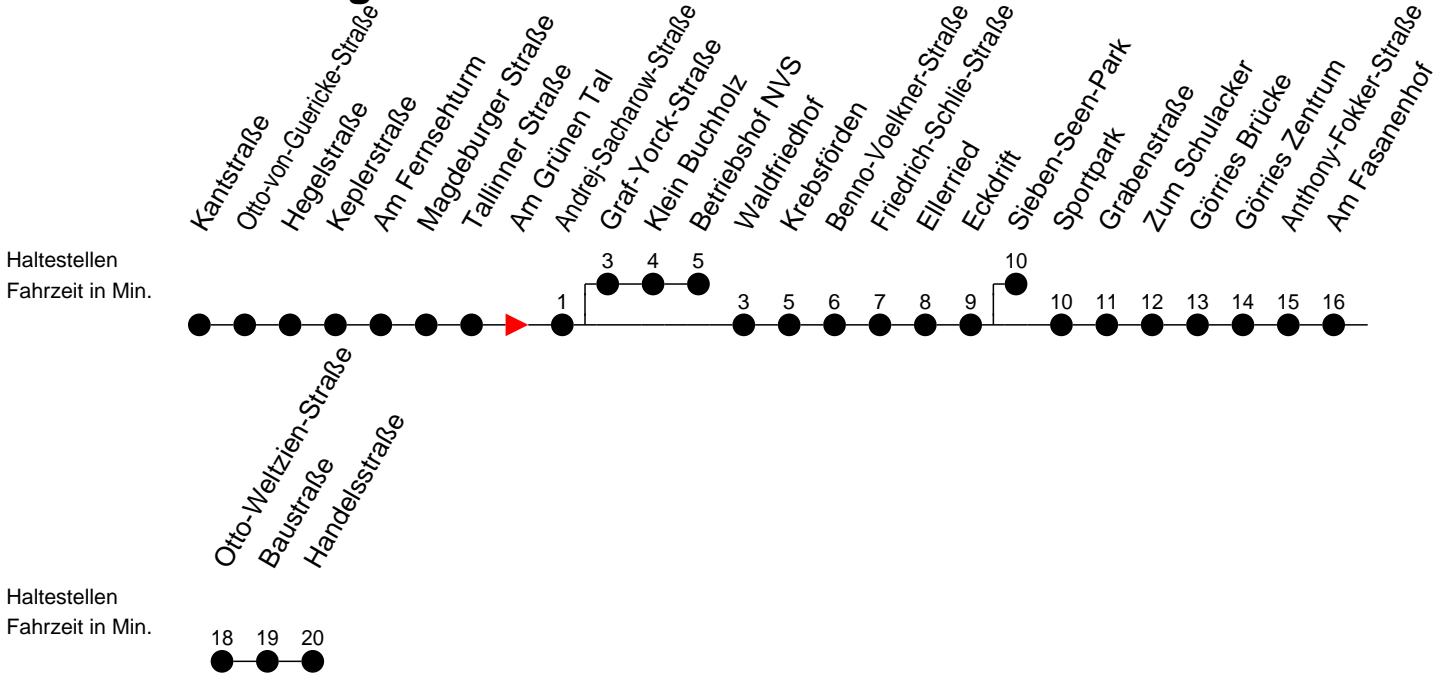

Richtung: Betriebshof NVS / Görries

Montag bis Freitag

Std.	Minuten
5	36
6	10 40
7	10 40
8	10 40 45 [ⓑ]
9	10 40
10	10 40
11	10 40
12	10 40
13	10 40
14	10 40 45 [ⓑ]
15	10 40 45 [ⓑ]
16	10 40
17	10 45 [ⓑ] 50
18	30
19	10 47
20	26 46 [ⓑ]
21	26 [Ⓚ]
22	06 [ⓑ]

- ⓑ - fährt ab Andrej-Sacharow-Straße weiter zum Betriebshof NVS
- Ⓚ - fährt ab Eckdrift weiter bis Sieben-Seen-Park