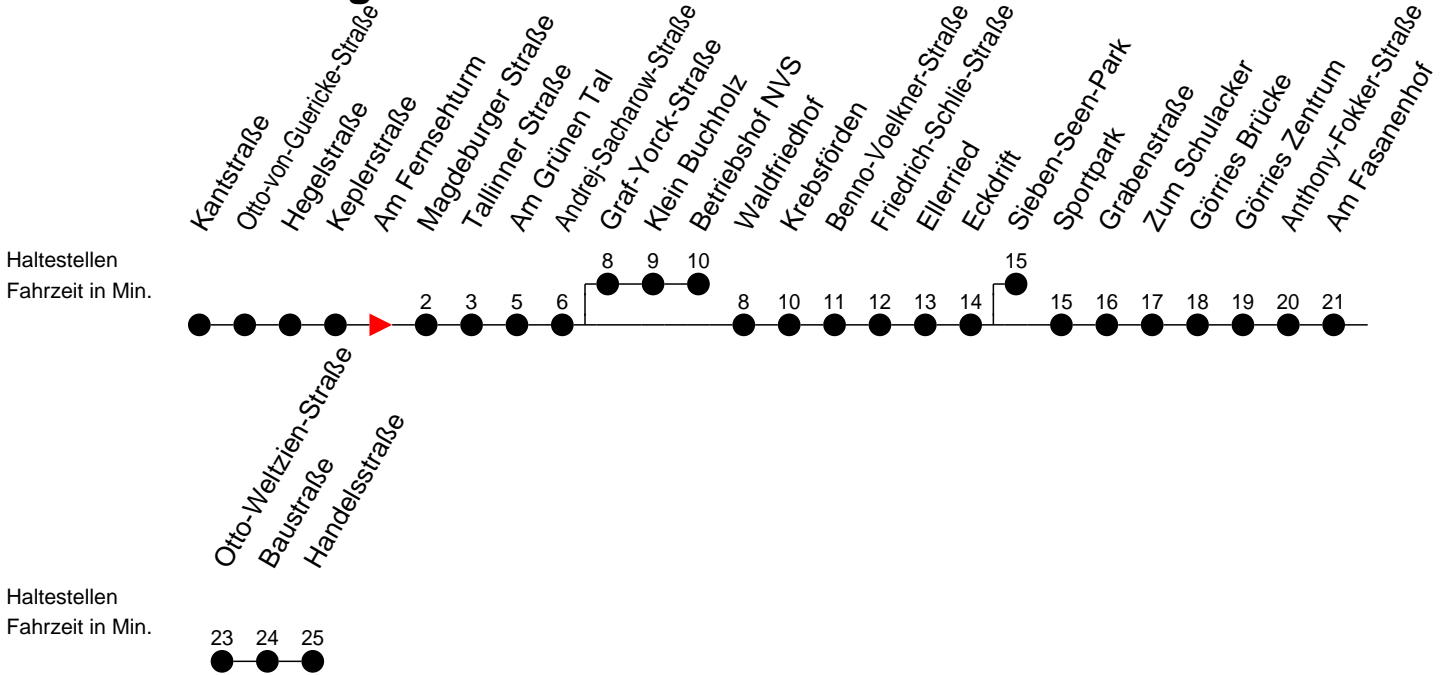

## Richtung: Betriebshof NVS / Görries

### Montag bis Freitag

Std.	Minuten
5	31
6	05 35
7	05 35
8	05 35 40 <sup>ⓑ</sup>
9	05 35
10	05 35
11	05 35
12	05 35
13	05 35
14	05 35 40 <sup>ⓑ</sup>
15	05 35 40 <sup>ⓑ</sup>
16	05 35
17	05 40 <sup>ⓑ</sup> 45
18	25
19	05 42
20	21 41 <sup>ⓑ</sup>
21	21 <sup>Ⓚ</sup>
22	01 <sup>ⓑ</sup>

### Sonn- und Feiertag

Std.	Minuten
5	
6	
7	
8	
9	
10	
11	
12	
13	
14	
15	
16	
17	
18	
19	
20	
21	
22	

- ⓑ - fährt ab Andrej-Sacharow-Straße weiter zum Betriebshof NVS
- Ⓚ - fährt ab Eckdrift weiter bis Sieben-Seen-Park