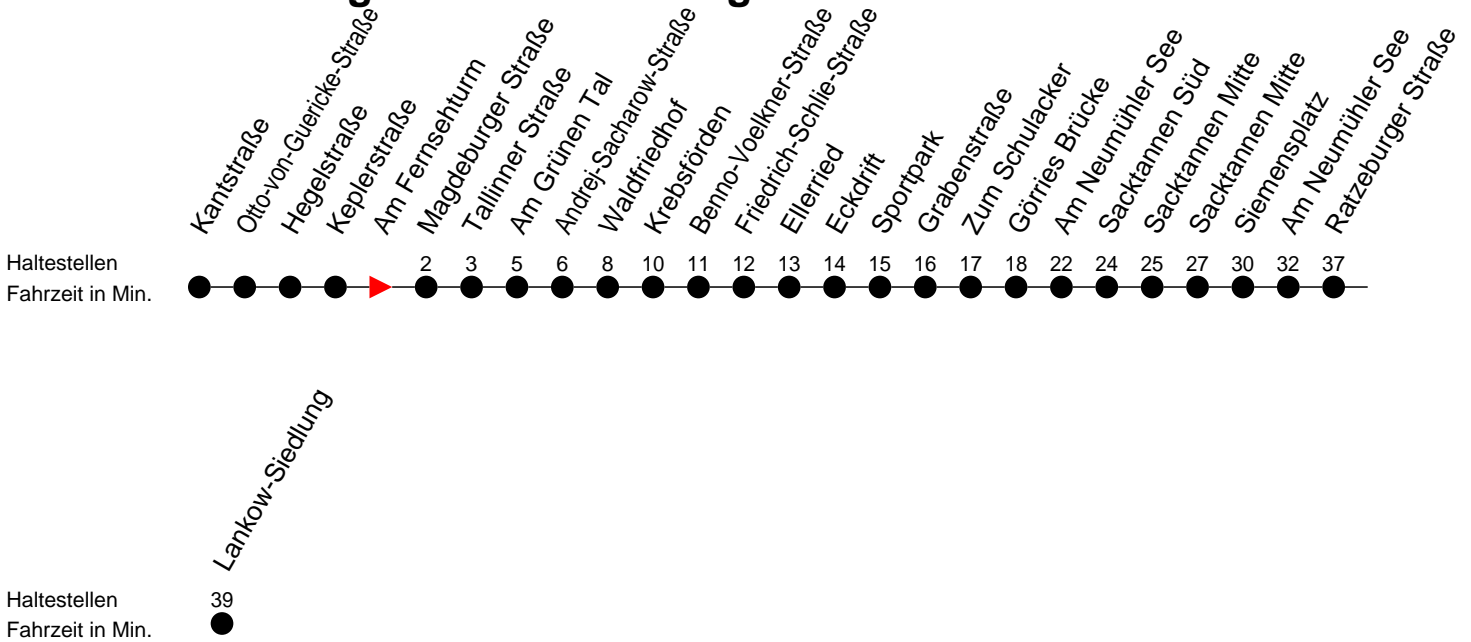

Richtung: Lankow-Siedlung

Montag bis Freitag

Std.	Minuten
5	11
6	15

Samstag

Std.	Minuten
5	
6	

Sonn- und Feiertag

Std.	Minuten
5	
6	