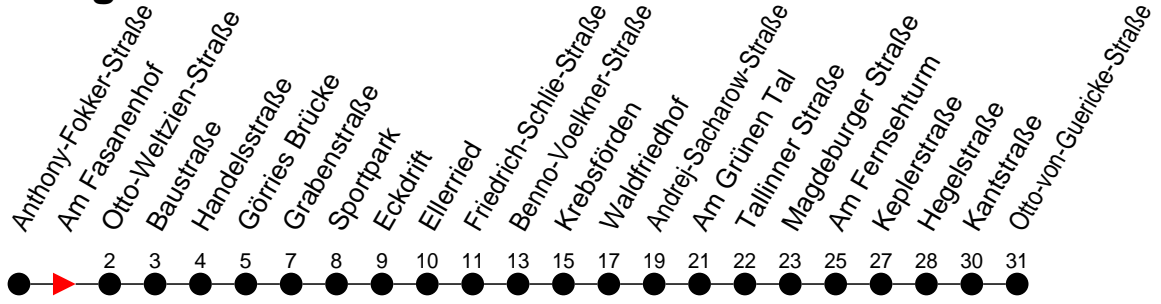

Richtung: Otto-von-Guericke-Straße

Haltestellen
Fahrzeit in Min.

Montag bis Freitag

Std.	Minuten
3	
4	
5	52
6	26 56
7	26 59
8	29 59
9	29 59
10	29 59
11	29 59
12	29 59
13	29 59
14	29 59
15	29 59
16	29 59
17	29
18	09 46
19	26
20	03 41
21	
22	
23	
0	
1	
2	
3	