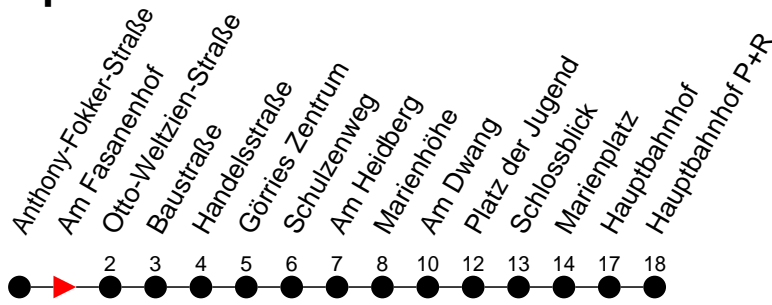

Richtung: Hauptbahnhof P+R

Haltestellen
Fahrzeit in Min.

| Montag bis Freitag | | Samstag | | Sonn- und Feiertag | |
|--------------------|-----------------|---------|-----------------|--------------------|-----------------|
| Std. | Minuten | Std. | Minuten | Std. | Minuten |
| 3 | | 3 | | 3 | |
| 4 | | 4 | | 4 | |
| 5 | 27 | 5 | | 5 | |
| 6 | 02 29 59 | 6 | 59 | 6 | 59 |
| 7 | 29 59 | 7 | | 7 | |
| 8 | 29 59 | 8 | 29 | 8 | 29 |
| 9 | 29 | 9 | | 9 | 59 |
| 10 | 29 | 10 | 11 | 10 | |
| 11 | 29 | 11 | 11 | 11 | 11 |
| 12 | 29 | 12 | 11 | 12 | 11 |
| 13 | 29 | 13 | 11 | 13 | 11 |
| 14 | 29 59 | 14 | 11 | 14 | 11 |
| 15 | 29 59 | 15 | 11 | 15 | 11 |
| 16 | 29 59 | 16 | 11 | 16 | 11 |
| 17 | 29 ^L | 17 | 11 | 17 | 11 |
| 18 | 13 58 | 18 | 11 | 18 | 11 |
| 19 | 43 ^K | 19 | 11 | 19 | 11 |
| 20 | 23 ^K | 20 | 23 ^K | 20 | 23 ^K |
| 21 | 04 ^K | 21 | 04 ^K | 21 | 04 ^K |
| 22 | 04 ^K | 22 | 04 ^K | 22 | 04 ^K |
| 23 | | 23 | | 23 | |
| 0 | | 0 | | 0 | |
| 1 | | 1 | | 1 | |
| 2 | | 2 | | 2 | |
| 3 | | 3 | | 3 | |

- ^K - fährt ab Platz der Jugend weiter als Li. 1 > Kliniken
- ^L - fährt ab Hauptbahnhof weiter als Linie 8 nach Lübstorf, Wendepplatz