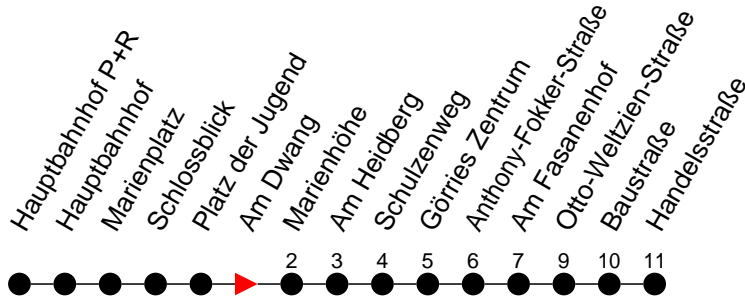

## Richtung: Görries

Haltestellen  
Fahrzeit in Min.