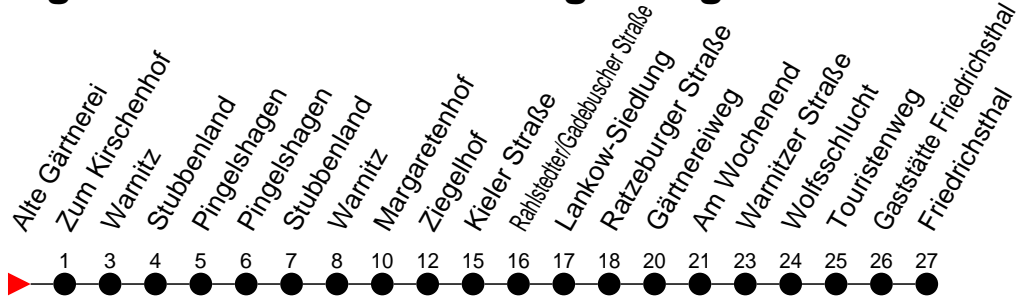

Richtung: Friedrichsthal über Pingelshagen

Haltestellen
Fahrzeit in Min.

Montag bis Freitag

Std.	Minuten
3	
4	
5	
6	
7	
8	
9	
10	
11	
12	28
13	28 58
14	28 58
15	28
16	13 43
17	13
18	13
19	
20	08
21	
22	16 [Ⓟ]
23	
0	
1	
2	
3	

Ⓟ - fährt nur bis Pingelshagen