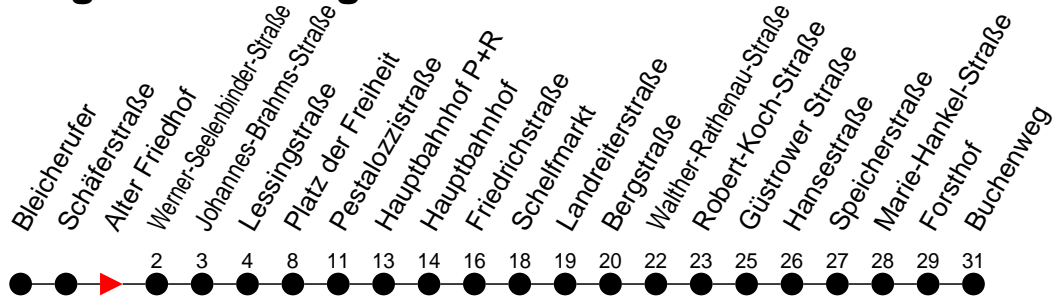

Richtung: Buchenweg über Friedrichstraße

Haltestellen
Fahrzeit in Min.

Montag bis Freitag

Std.	Minuten
3	
4	
5	43 [®]
6	08 [®] 38 [®]
7	08 [®] 38 [®]
8	08 [®] 38 [®]
9	08 [®] 38 [®]
10	08 [®] 38 [®]
11	08 [®] 38 [®]
12	08 [®] 38 [®]
13	08 [®] 38 [®]
14	08 [®] 38 [®]
15	08 [®] 38 [®]
16	08 [®] 38 [®]
17	08 [®] 38 [®]
18	08 [®] 38 [®]
19	08 [®] 38 [®]
20	
21	
22	
23	
0	
1	
2	
3	

® - fährt nur bis Robert-Koch-Straße (Beschilderung Walther-Rathenau-Straße)