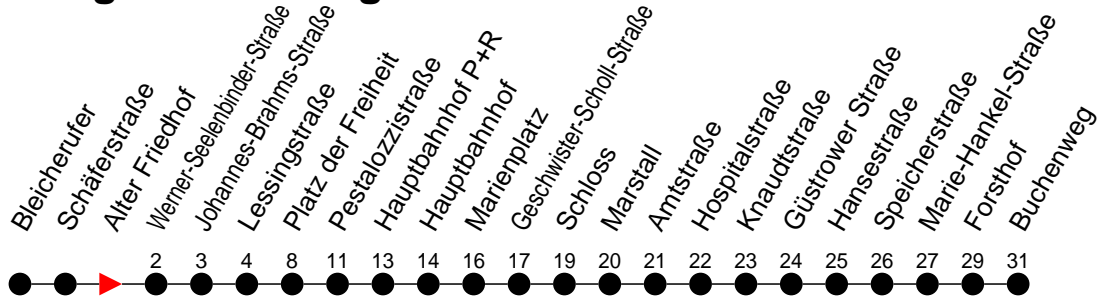

## Richtung: Buchenweg über Schloss

Haltestellen  
Fahrzeit in Min.

### Montag bis Freitag

Std.	Minuten
3	
4	
5	03 23
6	01 23 53
7	23 53
8	23 53
9	23 53
10	23 53
11	23 53
12	23 53
13	23 53
14	23 53
15	23 53
16	23 53
17	23 53
18	23 53
19	23 53
20	34
21	14 54
22	34
23	14 34 <sup>B</sup> <sub>M</sub>
0	
1	
2	
3	

### Sonn- und Feiertag

Std.	Minuten
3	
4	
5	42
6	42
7	42
8	42
9	42
10	41
11	41
12	41
13	41
14	41
15	41
16	41
17	41
18	41
19	41
20	34
21	14 54
22	34
23	14
0	
1	
2	
3	

- 5** - verkehrt nur Freitag
- M** - fährt nur bis Marie-Hankel-Straße