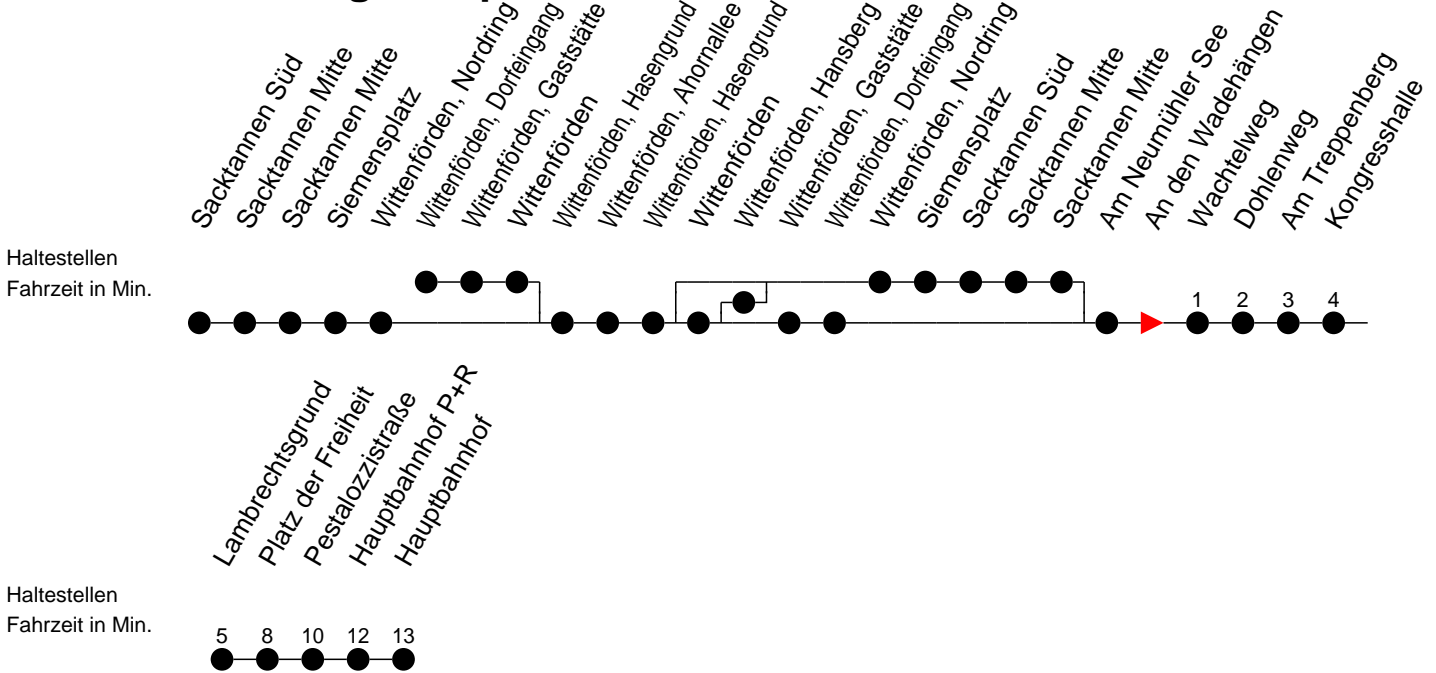

Richtung: Hauptbahnhof

Montag bis Freitag

Std.	Minuten
5	41
6	01 29 59
7	29 59
8	29 59
9	59
10	59
11	59
13	44
14	29 59
15	29 59
16	29 59 [ⓑ]
17	29
18	39 [ⓑ]
19	39
22	21 [ⓑ]

Samstag

Std.	Minuten
5	
6	21
7	
8	
9	31
10	
11	
13	
14	21 [ⓑ]
15	
16	
17	
18	21
19	
22	21 [ⓑ]

Sonn- und Feiertag

Std.	Minuten
5	
6	21
7	
8	
9	31 [Ⓒ]
10	
11	
13	
14	21 [ⓑ]
15	
16	
17	
18	21
19	
22	21 [ⓑ]

ⓑ - fährt ab Hauptbahnhof P+R weiter als Li. 19 > Betriebshof NVS
 Ⓒ - fährt ab Hauptbahnhof P+R weiter als Li. 5 > Görries