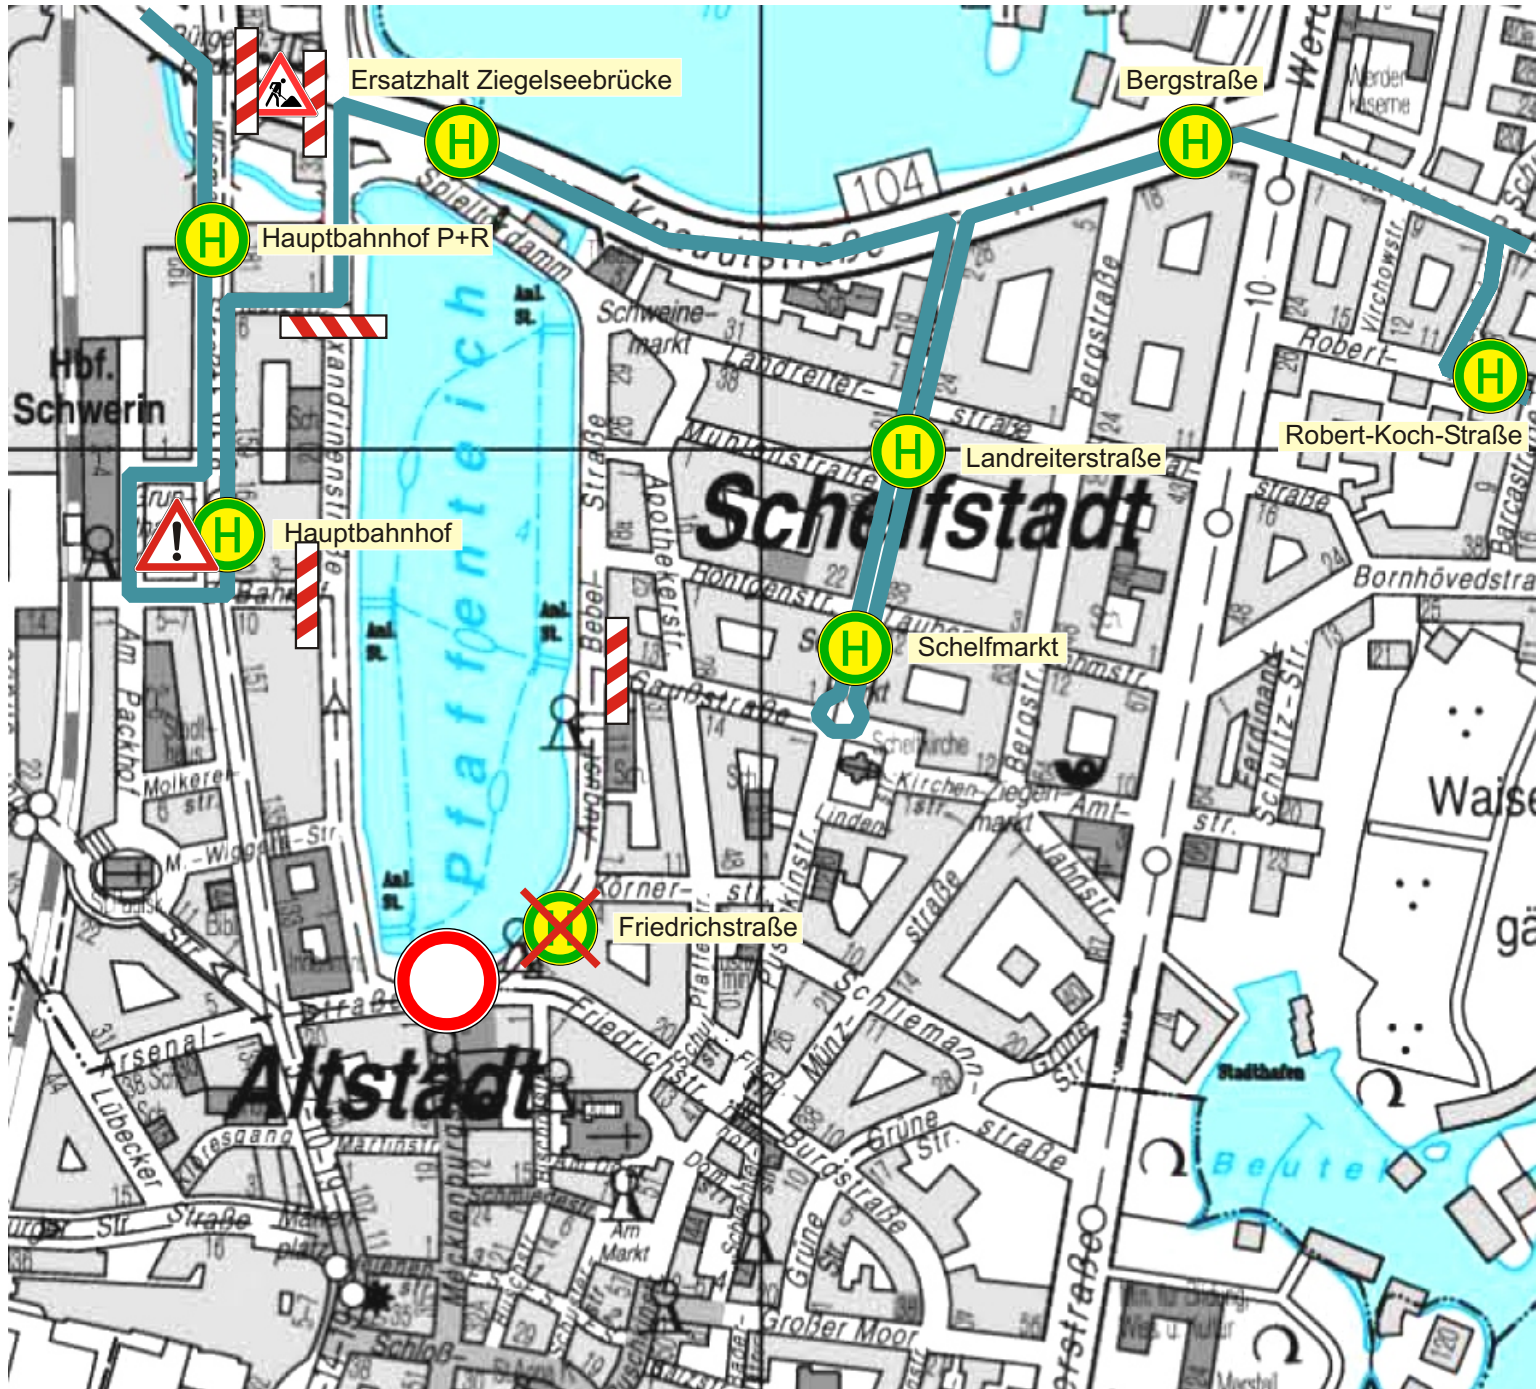

Linienführung während der Sperrung am Südufer Pfaffenteich

von Donnerstag, dem 24. August 2017, 09:00 Uhr bis Sonntag, dem 27. August 2017, 24:00 Uhr

- 11 **Richtung Bleicherufer:**
Umleitung zwischen Schelfmarkt und Hauptbahnhof über Ziegelseebrücke
- 11 **Richtung Buchenweg:**
Umleitung zwischen Hauptbahnhof und Schelfmarkt über Ziegelseebrücke
⚠ Die Haltestelle Hauptbahnhof befindet sich auf der gegenüberliegenden Seite (Richtung Kliniken)

Vorwahl: 0385

Fahrplan 3990-222
Kundendienst 3990-333
Leitstelle 3990-444

www.nahverkehr-schwerin.de