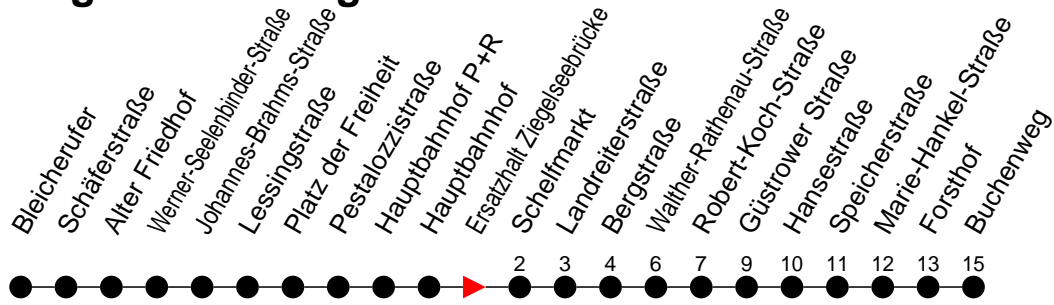

Richtung: Buchenweg

Haltestellen
Fahrzeit in Min.

Donnerstag und Freitag (24./25. August 2017)

Std.	Minuten
3	
4	
5	26 ⁵ 56 ⁵
6	23 ⁵ 53 ⁵
7	23 ⁵ 53 ⁵
8	23 ⁵ 53 ⁵
9	23 ⁵ 53 ⁵
10	23 ⁵ 53 ⁵
11	23 ⁵ 53 ⁵
12	23 ⁵ 53 ⁵
13	23 ⁵ 53 ⁵
14	23 ⁵ 53 ⁵
15	23 ⁵ 53 ⁵
16	23 ⁵ 53 ⁵
17	23 ⁵ 53 ⁵
18	23 ⁵ 53 ⁵
19	23 ⁵ 53 ⁵
20	
21	
22	
23	
0	
1	
2	
3	

Samstag (26. August 2017)

Std.	Minuten
3	
4	
5	24
6	24
7	24
8	24
9	27
10	27
11	27
12	27
13	27
14	27
15	27
16	27
17	27
18	27
19	27
20	
21	
22	
23	
0	
1	
2	
3	

Sonntag (27. August 2017)

Std.	Minuten
3	
4	
5	24
6	24
7	24
8	24
9	24
10	27
11	27
12	27
13	27
14	27
15	27
16	27
17	27
18	27
19	27
20	
21	
22	
23	
0	
1	
2	
3	

- 5** - verkehrt nur am Freitag
- ®** - fährt nur bis Robert-Koch-Straße (Beschilderung Walther-Rathenau-Straße)