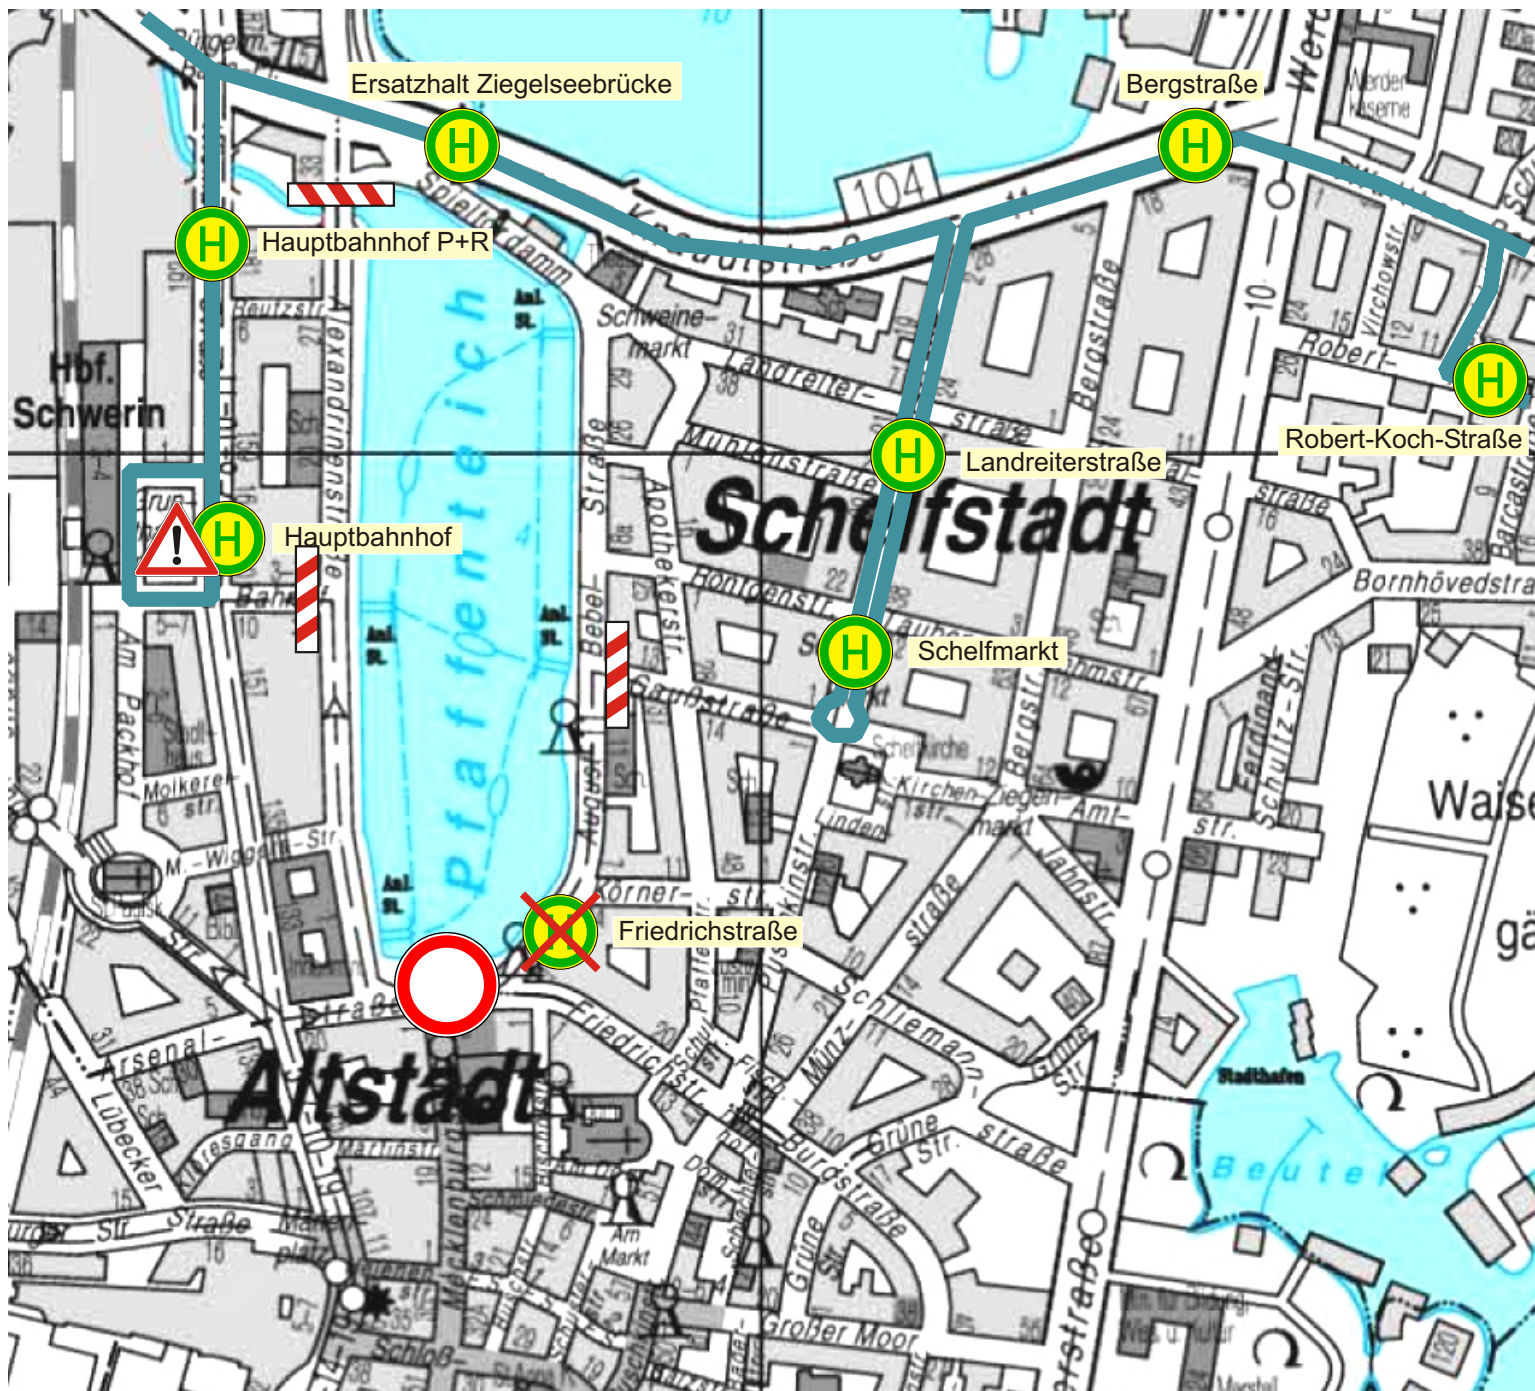

Linienführung während der Sperrung am Südufer Pfaffenteich

von Donnerstag, dem 16. August 2018, 09:00 Uhr bis Sonntag, dem 19. August 2018, 24:00 Uhr

- 11 **Richtung Bleicherufer:**
Umleitung zwischen Schelfmarkt und Hauptbahnhof über Ziegelseebrücke
- 11 **Richtung Buchenweg:**
Umleitung zwischen Hauptbahnhof und Schelfmarkt über Ziegelseebrücke
⚠ Die Haltestelle Hauptbahnhof befindet sich auf der gegenüberliegenden Seite (Richtung Kliniken)

Vorwahl: 0385

Fahrplan 3990-222
Kundendienst 3990-333
Leitstelle 3990-444

www.nahverkehr-schwerin.de