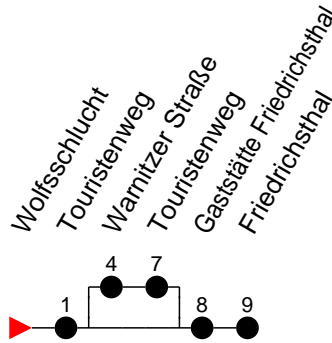

### Richtung: Friedrichsthal

Haltestellen  
Fahrzeit in Min.

#### Montag bis Freitag, 19. bis 29. März 2018

Std.	Minuten
3	
4	
5	02 <sup>⊗</sup> 23 <sup>⊗</sup> 44 <sup>⊗</sup> 54 <sup>⊗</sup>
6	08 <sup>⊗</sup> 18 <sup>⊗</sup> 21 <sup>⊗</sup> 38 <sup>⊗</sup> 48 <sup>⊗</sup>
7	13 <sup>⊗</sup> 33 <sup>⊗</sup>
8	03 <sup>⊗</sup> 33 <sup>⊗</sup>
9	03 <sup>⊗</sup> 33 <sup>⊗</sup>
10	03 <sup>⊗</sup> 33 <sup>⊗</sup>
11	03 <sup>⊗</sup> 33 <sup>⊗</sup>
12	03 <sup>⊗</sup> 18 33
13	03 33 48
14	03 18 33 48
15	03 18 33 48
16	03 18 33 48
17	03 18 33
18	03 33
19	13 53
20	33
21	33
22	53 <sup>⊗</sup>
23	
0	
1	
2	
3	