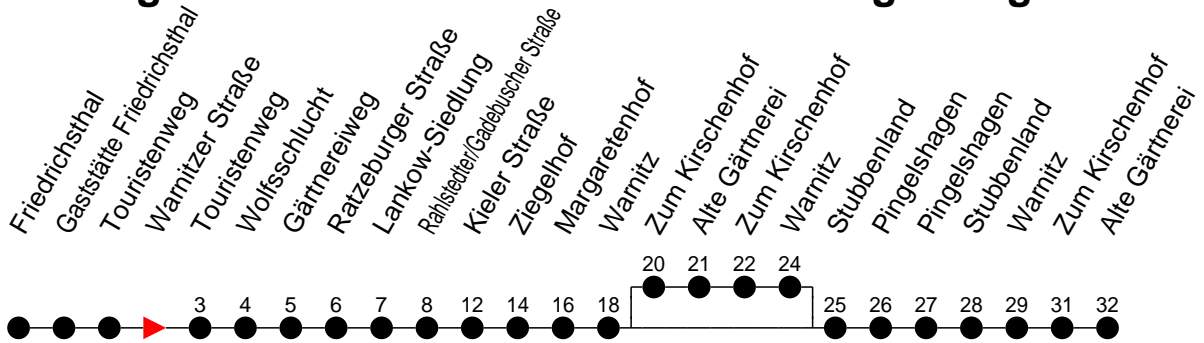

### Richtung: Kieler Straße / Alte Gärtnerei / Pingelshagen

#### Montag bis Freitag, 19. bis 29. März 2018

Std.	Minuten
3	
4	
5	12 <sup>A</sup> 31 <sup>G</sup>
6	02 <sup>G</sup> 18 <sup>K</sup> 30 <sup>G</sup> 45 <sup>A</sup>
7	00 <sup>K</sup> 15 <sup>G</sup> 30 <sup>K</sup> 45 <sup>A</sup>
8	15 <sup>A</sup> 45 <sup>G</sup>
9	15 <sup>A</sup> 45 <sup>G</sup>
10	15 <sup>A</sup> 45 <sup>A</sup>
11	15 <sup>A</sup> 45 <sup>P</sup>
12	15 <sup>A</sup>
13	
14	
15	
16	
17	
18	30 <sup>A</sup>
19	10 <sup>A</sup> 51 <sup>P</sup>
20	07 <sup>L</sup> 51 <sup>A</sup>
21	53 <sup>P</sup>
22	
23	03 <sup>L</sup>
0	
1	
2	
3	

#### Samstag, 24. März 2018

Std.	Minuten
3	
4	
5	46 <sup>A</sup>
6	49 <sup>A</sup>
7	46 <sup>A</sup>
8	59 <sup>G</sup>
9	
10	09 <sup>A</sup>
11	25 <sup>G</sup>
12	25 <sup>A</sup>
13	25 <sup>P</sup>
14	25 <sup>A</sup>
15	25 <sup>P</sup>
16	45 <sup>A</sup>
17	45 <sup>P</sup>
18	45 <sup>A</sup>
19	51 <sup>P</sup>
20	51 <sup>A</sup>
21	53 <sup>P</sup>
22	
23	10 <sup>K</sup> 43 <sup>L</sup>
0	
1	
2	
3	

- <sup>A</sup> - fährt nur bis Alte Gärtnerei
- <sup>G</sup> - Bus der Linie 18 nach Alte Gärtnerei über Pingelshagen
- <sup>K</sup> - Bus der Linie 17 nach Kieler Straße
- <sup>L</sup> - Bus der Linie 17; fährt nur bis Lankow-Siedlung
- <sup>P</sup> - Bus der Linie 18 nach Pingelshagen über Alte Gärtnerei