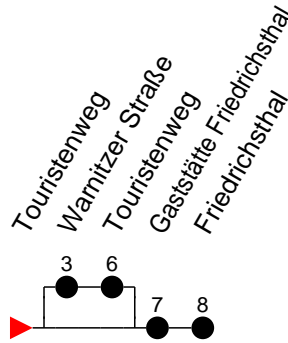

Richtung: Friedrichsthal

Haltestellen
Fahrzeit in Min.

Montag bis Freitag, 19. bis 29. März 2018

Std.	Minuten
3	
4	
5	03 [⊗] 24 [⊗] 45 [⊗] 55 [⊗]
6	09 [⊗] 19 [⊗] 22 [⊗] 39 [⊗] 49 [⊗]
7	14 [⊗] 34 [⊗]
8	04 [⊗] 34 [⊗]
9	04 [⊗] 34 [⊗]
10	04 [⊗] 34 [⊗]
11	04 [⊗] 34 [⊗]
12	04 [⊗] 19 34
13	04 34 49
14	04 19 34 49
15	04 19 34 49
16	04 19 34 49
17	04 19 34
18	04 34
19	14 54
20	34
21	34
22	54 [⊗]
23	
0	
1	
2	
3	

Samstag, 24. März 2018

Std.	Minuten
3	
4	
5	39 [⊗]
6	18
7	33
8	33 [⊗]
9	54
10	54
11	
12	14 [⊗]
13	14 [⊗]
14	14
15	03 [⊗]
16	14
17	34 [⊗]
18	34
19	23 [⊗]
20	34
21	34
22	54 [⊗]
23	34 [⊗]
0	
1	
2	
3	

Sonntag, 25. März 2018

Std.	Minuten
3	
4	
5	39 [⊗]
6	18
7	33
8	33 [⊗]
9	48
10	54
11	
12	14 [⊗]
13	14 [⊗]
14	14
15	03 [⊗]
16	14
17	34 [⊗]
18	34
19	23 [⊗]
20	34
21	34
22	54 [⊗]
23	
0	
1	
2	
3	

⊗ - verkehrt NICHT über Warnitzer Straße