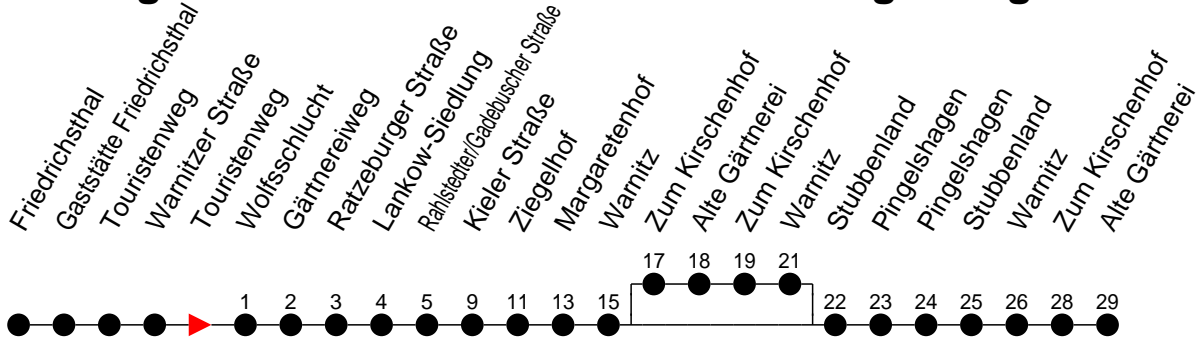

Richtung: Kieler Straße / Alte Gärtnerei / Pingelshagen

Montag bis Freitag, 19. bis 29. März 2018

Std.	Minuten
3	
4	
5	15 ^A 34 ^G
6	05 ^G 21 ^K 33 ^G 48 ^A
7	03 ^K 18 ^G 33 ^K 48 ^A
8	18 ^A 48 ^G
9	18 ^A 48 ^G
10	18 ^A 48 ^A
11	18 ^A 48 ^P
12	18 ^A
13	
14	
15	
16	
17	
18	33 ^A
19	13 ^A 54 ^P
20	10 ^L 54 ^A
21	56 ^P
22	
23	06 ^L
0	
1	
2	
3	

Samstag, 24. März 2018

Std.	Minuten
3	
4	
5	49 ^A
6	52 ^A
7	49 ^A
8	
9	02 ^G
10	12 ^A
11	28 ^G
12	28 ^A
13	28 ^P
14	28 ^A
15	28 ^P
16	48 ^A
17	48 ^P
18	48 ^A
19	54 ^P
20	54 ^A
21	56 ^P
22	
23	13 ^K 46 ^L
0	
1	
2	
3	

- ^A - fährt nur bis Alte Gärtnerei
- ^G - Bus der Linie 18 nach Alte Gärtnerei über Pingelshagen
- ^K - Bus der Linie 17 nach Kieler Straße
- ^L - Bus der Linie 17; fährt nur bis Lankow-Siedlung
- ^P - Bus der Linie 18 nach Pingelshagen über Alte Gärtnerei