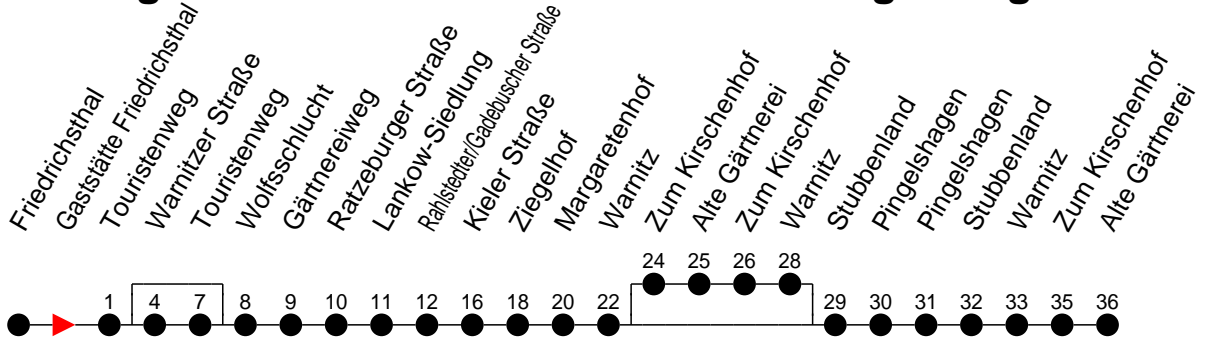

Richtung: Kieler Straße / Alte Gärtnerei / Pingelshagen

Montag bis Freitag, 19. bis 29. März 2018

Std.	Minuten
3	
4	
5	08 ^A 27 ^G 52 ^K 58 ^G
6	14 ^K 26 ^G 41 ^A 56 ^K
7	11 ^G 26 ^K 41 ^A
8	11 ^A 41 ^G
9	11 ^A 41 ^G
10	11 ^A 41 ^A
11	11 ^A 41 ^P
12	11 ^A 47 ^P
13	17 ^P 32 ^K 47 ^P
14	02 ^K 17 ^P 32 ^K 47 ^P
15	02 ^K 17 ^P 32 ^K 47 ^P
16	02 ^K 17 ^P 32 ^K 47 ^P
17	02 ^K 17 ^A 32 ^L 47 ^P
18	26 ^A
19	06 ^A 47 ^P
20	03 ^L 47 ^A
21	49 ^P
22	59 ^L
23	
0	
1	
2	
3	

Samstag, 24. März 2018

Std.	Minuten
3	
4	
5	42 ^A
6	45 ^A
7	42 ^A
8	55 ^G
9	
10	05 ^A
11	21 ^G
12	21 ^A
13	21 ^P
14	21 ^A
15	21 ^P
16	41 ^A
17	41 ^P
18	41 ^A
19	47 ^P
20	47 ^A
21	49 ^P
22	
23	06 ^K 39 ^L
0	
1	
2	
3	

- (A) - fährt nur bis Alte Gärtnerei
- (G) - Bus der Linie 18 nach Alte Gärtnerei über Pingelshagen
- (K) - Bus der Linie 17 nach Kieler Straße
- (L) - Bus der Linie 17; fährt nur bis Lankow-Siedlung
- (P) - Bus der Linie 18 nach Pingelshagen über Alte Gärtnerei

- (X) - verkehrt NICHT über Warnitzer Straße