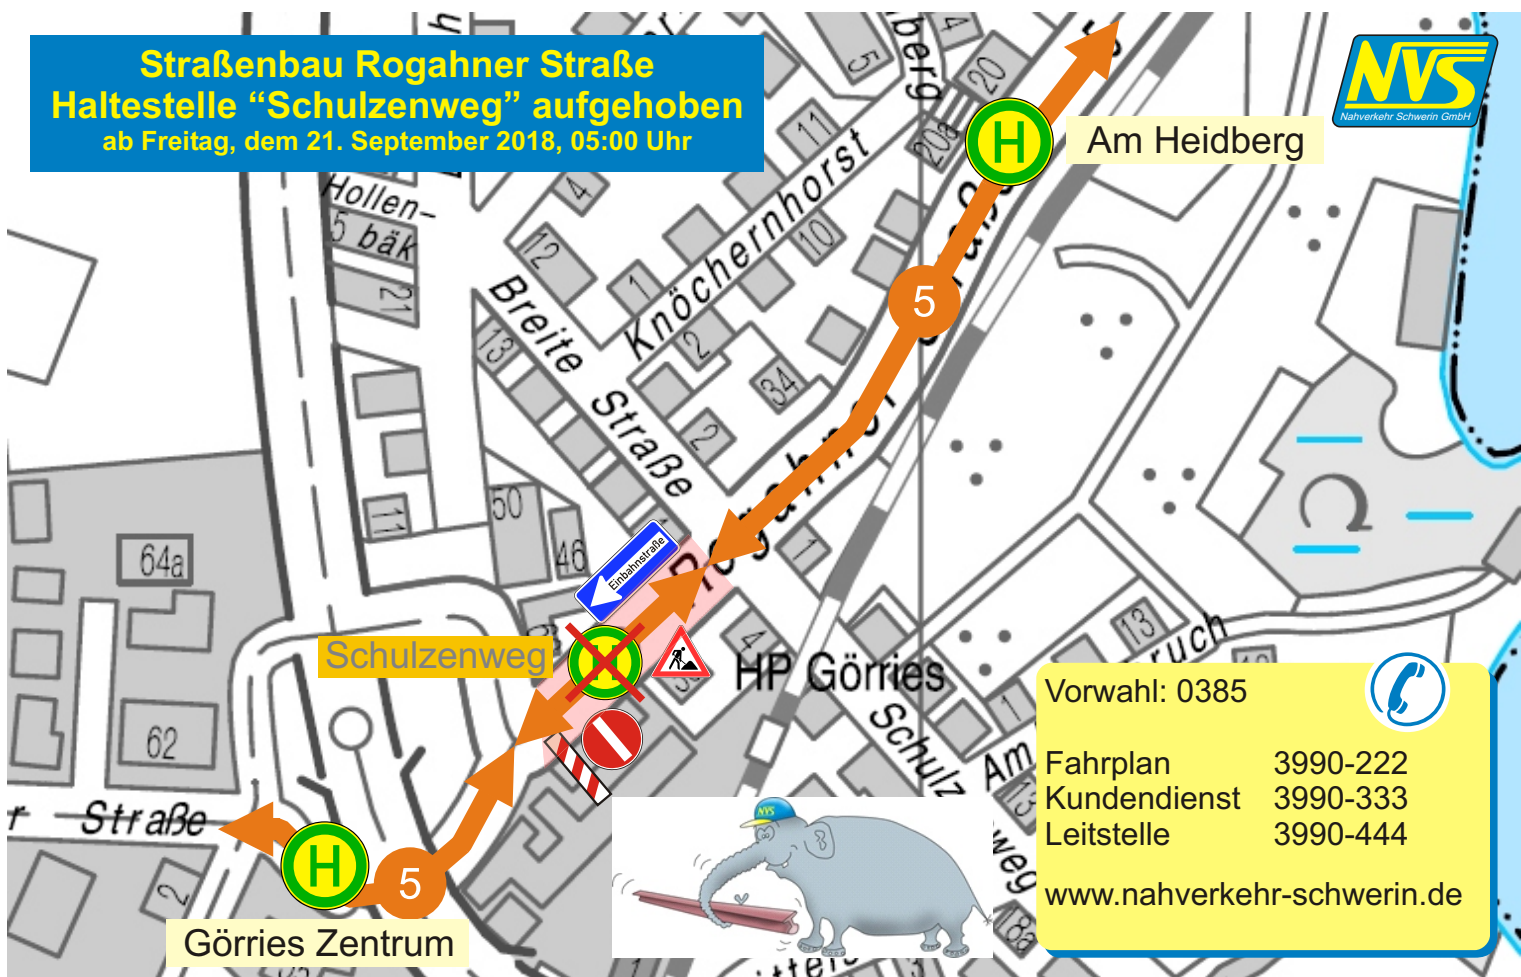

Straßenbau Rogahner Straße
Haltestelle "Schulzenweg" aufgehoben
ab Freitag, dem 21. September 2018, 05:00 Uhr

Vorwahl: 0385

Fahrplan 3990-222
Kundendienst 3990-333
Leitstelle 3990-444

www.nahverkehr-schwerin.de